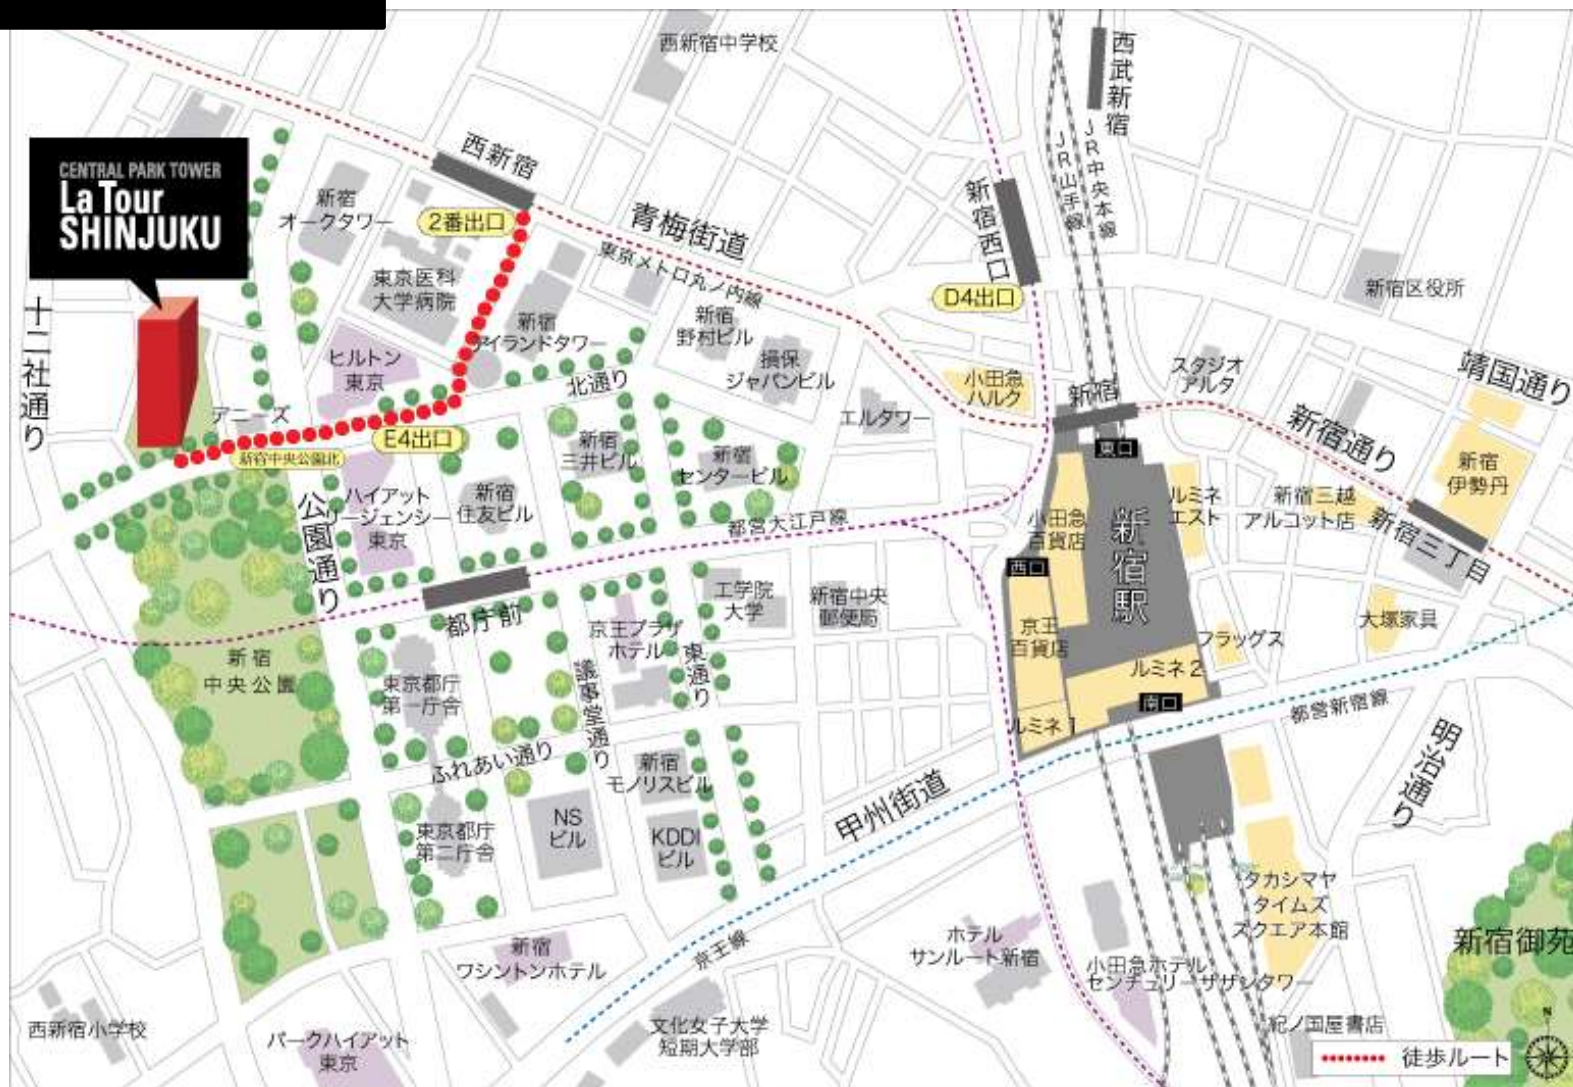

アクセスマップ

〒160-0023 東京都新宿区西新宿 6-15-1 セントラルパークタワー ラ・トゥール新宿

- ・丸の内線「西新宿駅」2番出口より徒歩6分／大江戸線「都庁前駅」E4出口より徒歩5分
- ・ビル（ラ・トゥール新宿）2階の正面玄関をいただくと右手奥にフロントがありますので、「707の〇〇（担当者名）あて訪問」の由をお伝えください